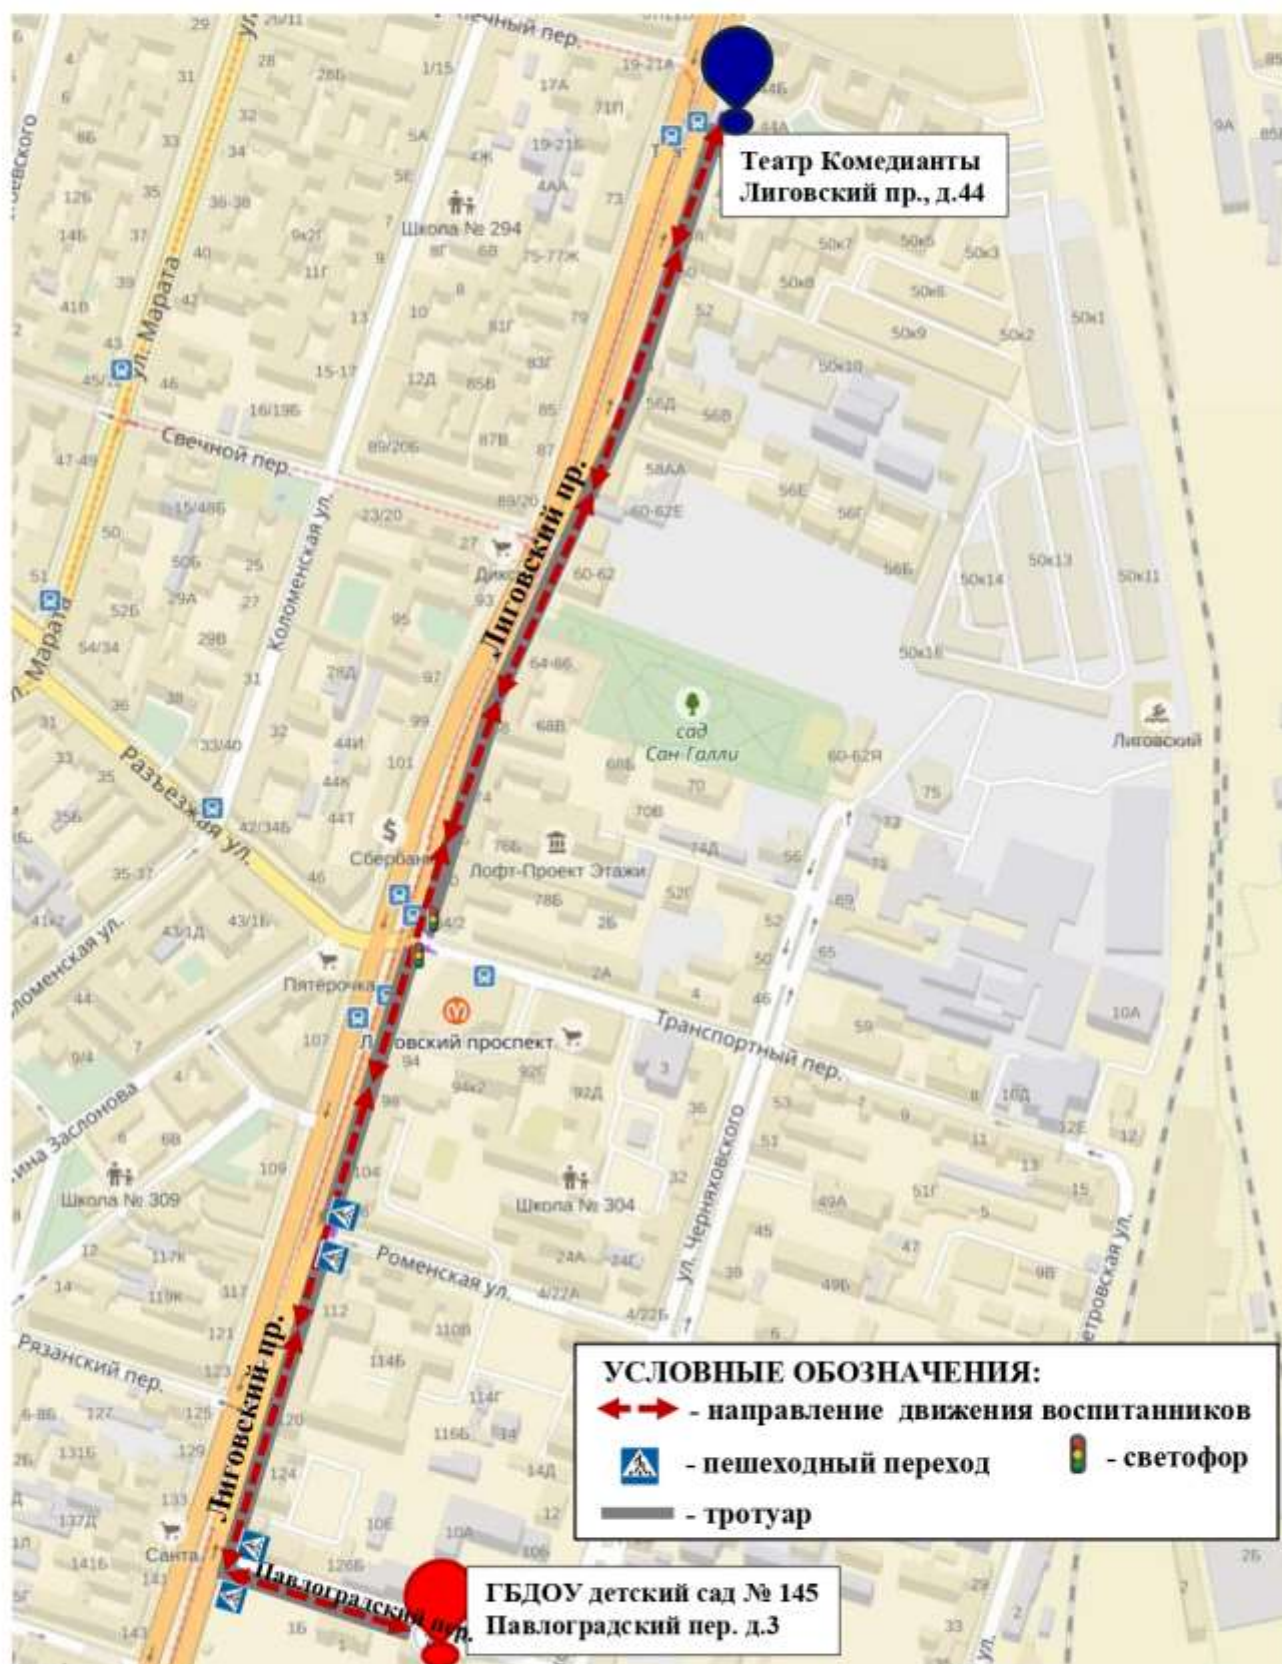

**МАРШРУТ ДВИЖЕНИЯ ОРГАНИЗОВАННЫХ ГРУПП
ВОСПИТАНИКОВ ОТ ОУ К НАИБОЛЕЕ ЧАСТО ПОСЕЩАЕМЫМ
ОБЪЕКТАМ В ХОДЕ ОБРАЗОВАТЕЛЬНОГО ПРОЦЕССА (ТЕАТР)**